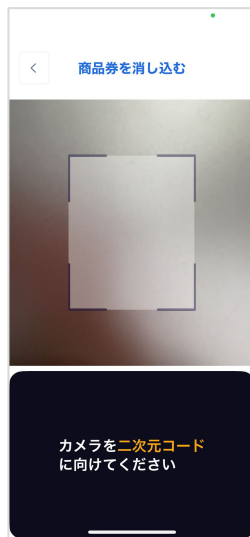

参加施設向け ご利用ガイド 消し込み方法と管理サイト編 v.1.0

専用アプリのログイン方法

①App Store/Google Playから消し込み専用アプリをダウンロードします。

②アプリを立ち上げてログイン画面を表示し、「二次元コードを読み取りログイン」ボタンを押します。

③カメラビュー画面が起動します。アカウント情報メールに記載された二次元コードを読み取ります。

④ログインIDが表示されます。メールに記載されたログインIDと同じであることを確認し「OK」を押します。

⑤以下の画面が表示されるとログインが完了です。

※専用アプリを利用する際の新規登録は必要ございません。事務局にて事前に施設情報を登録します。登録が完了すると専用アプリと参加施設専用Webサイトのログイン情報を記載した**アカウント情報メール**が届きます。

メール本文にある二次元コードを専用アプリのログイン画面で読み取るだけでかんたんにログインできます。

※アカウント情報メールは「店舗アカウント情報のお知らせ Owlwallet商品券デジタルサービス」という件名で info@owlwallet.jp アドレスから送信されます。

専用アプリの操作手順

参加施設

専用アプリで
消し込みを行います

①施設のスタッフが操作
します。商品券画面の
「商品券を消し込む」ボ
タンを押します。

②カメラビューが起動し
ますので**紙商品券裏面**の
二次元コードを読み取り
ます。

③二次元コードを読み取る
と紙商品券の情報が表示さ
れます。
「使用済みにする」ボタ
ンを押します。

④紙商品券が使用済みにな
り消し込みが完了しまし
た。「OK」を押すと
②の画面に戻ります。