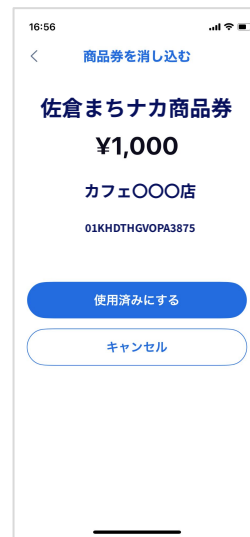

参加施設向け ご利用ガイド 消し込み方法と管理サイト編 v.1.0

専用アプリのログイン方法

①App Store/Google Playから消し込み専用アプリをダウンロードします。

②アプリを立ち上げてログイン画面を表示し、「二次元コードを読み取りログイン」ボタンを押します。

③カメラビュー画面が起動します。アカウント情報メールに記載された二次元コードを読み取ります。

④ログインIDが表示されます。メールに記載されたログインIDと同じであることを確認し「OK」を押します。

⑤以下の画面が表示されるとログインが完了です。

※専用アプリを利用する際の新規登録は必要ございません。事務局にて事前に施設情報を登録します。登録が完了すると専用アプリと参加施設専用Webサイトのログイン情報を記載した**アカウント情報メール**が届きます。

メール本文にある二次元コードを専用アプリのログイン画面で読み取るだけでかんたんにログインできます。

※アカウント情報メールは「店舗アカウント情報のお知らせ Owlwallet商品券デジタルサービス」という件名で info@owlwallet.jp アドレスから送信されます。

専用アプリの操作手順

参加施設

専用アプリで
消し込みを行います

①施設のスタッフが操作
します。商品券画面の
「商品券を消し込む」ボ
タンを押します。

②カメラビューが起動し
ますので**紙商品券裏面**の
二次元コードを読み取り
ます。

③二次元コードを読み取る
と紙商品券の情報が表示さ
れます。
「使用済みにする」ボタ
ンを押します。

④紙商品券が使用済みにな
り消し込みが完了しまし
た。「OK」を押すと
②の画面に戻ります。

※消し込みが完了すると自動で使用済み履歴情報として参加施設専用Webサイトに反映されます（次項を参照ください）。
※消し込み済みの商品券が他の店舗で使用された場合、換金の停止や返金請求を行う場合があります。

参加施設専用Webサイトの使い方

ログイン画面

Owlwallet Dashboard

ログインID

パスワード

ログイン

Copyright © 2025 Owlwallet Platform by EVERCONNECT Inc. All rights reserved.